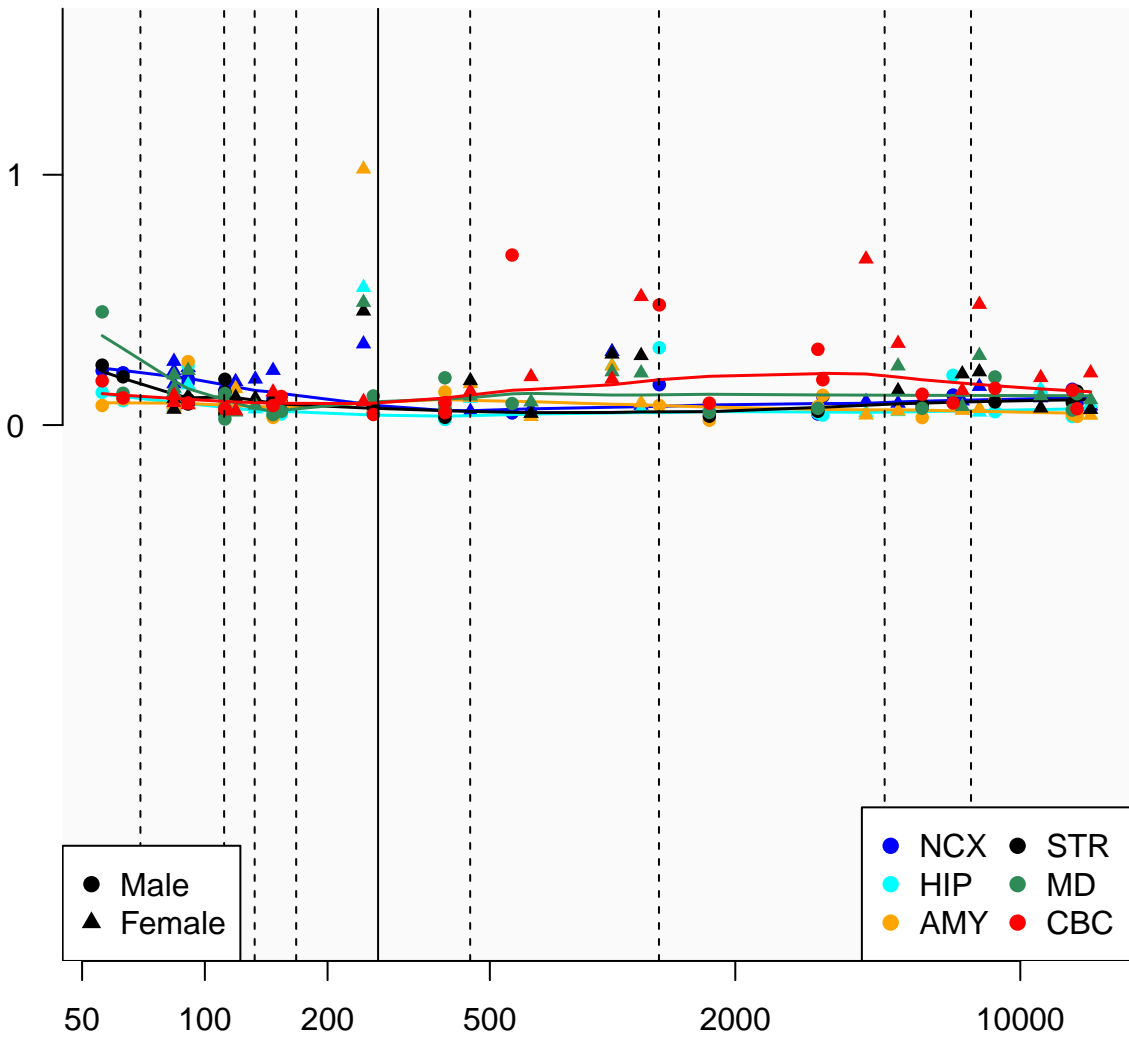

KDM5C-IT1_ENSG00000235262

Window:

1 2 3 4 5 6 7 8 9

Normalized Log2 RPKM+1

50 100 200 500 2000 10000