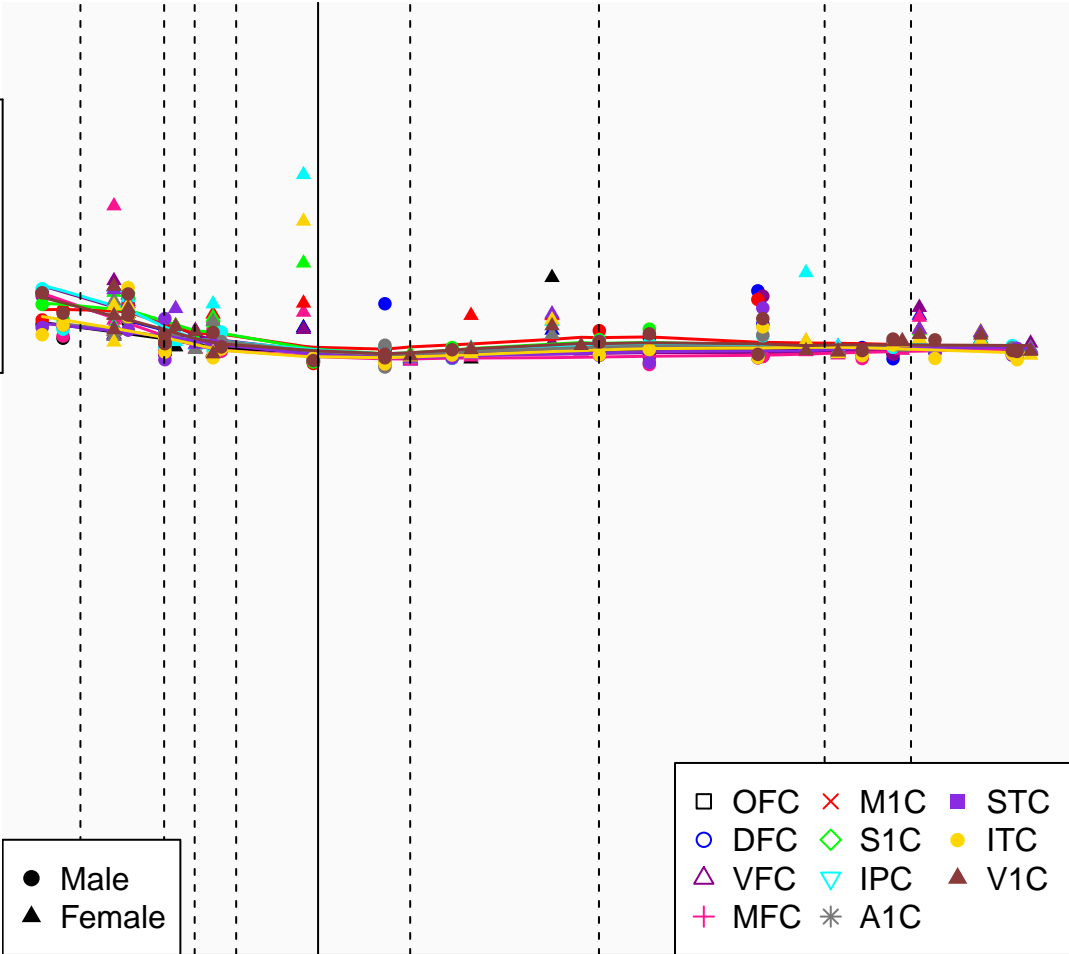

# FTLP4\_ENSG00000214020

Window:

1 2 3 4 5 6 7 8 9

Normalized Log2 RPKM+1

1  
0

50 100 200 500 2000 10000

Age (Days)