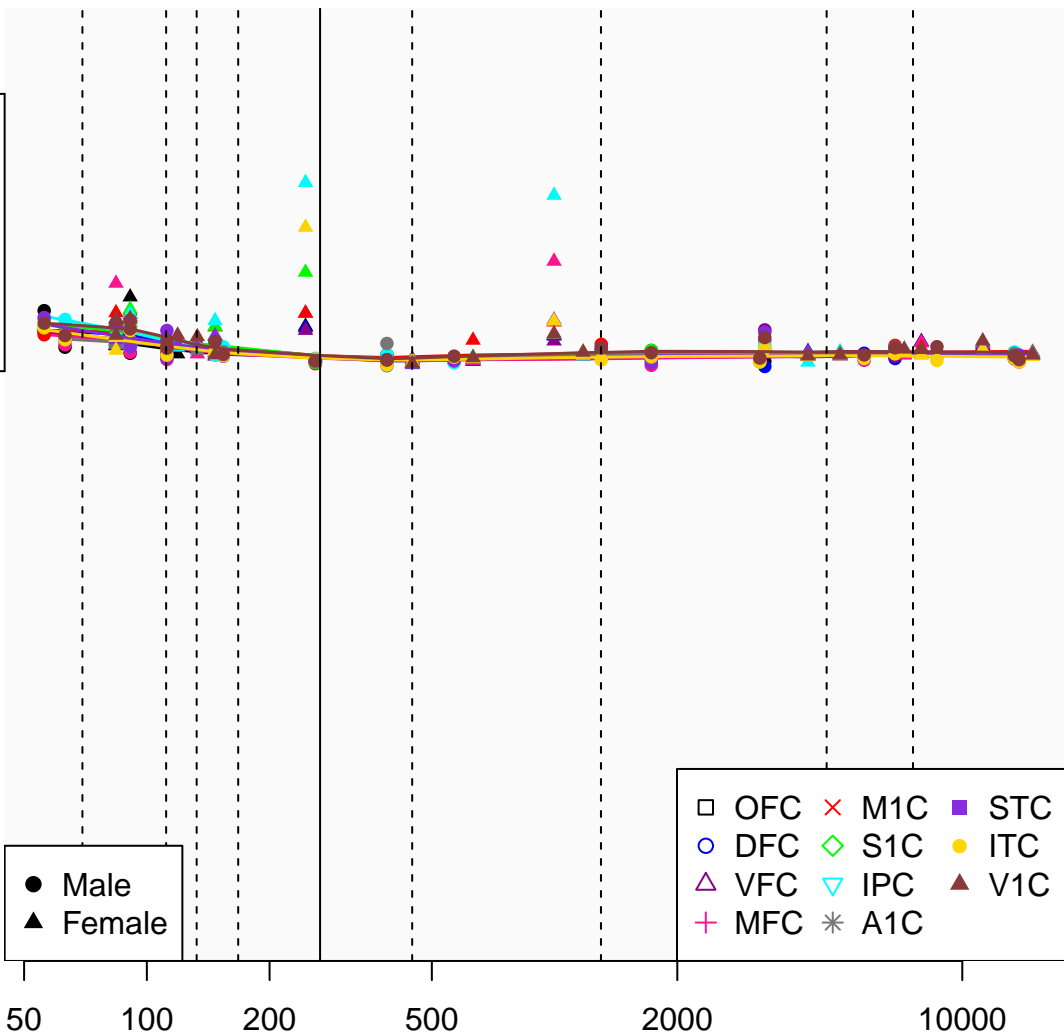

# LN<sub>X</sub>1-AS2\_ENSG00000248494

Window:

1 2 3 4 5 6 7 8 9

Normalized Log<sub>2</sub> RPKM+1

1  
0

Age (Days)