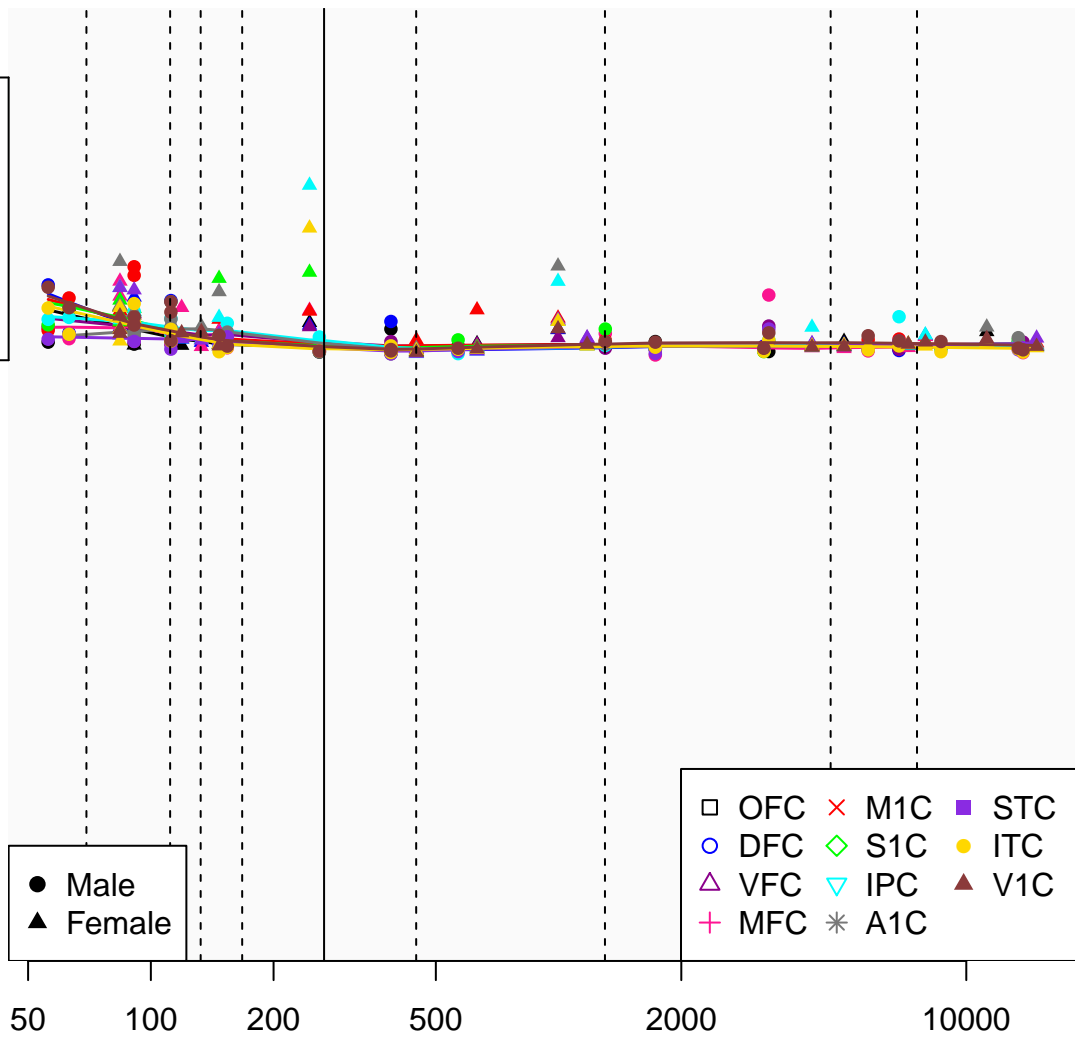

# MESTP4\_ENSG00000215004

Window:

1 2 3 4 5 6 7 8 9

Normalized Log2 RPKM+1

1  
0

50 100 200 500 2000 10000

Age (Days)