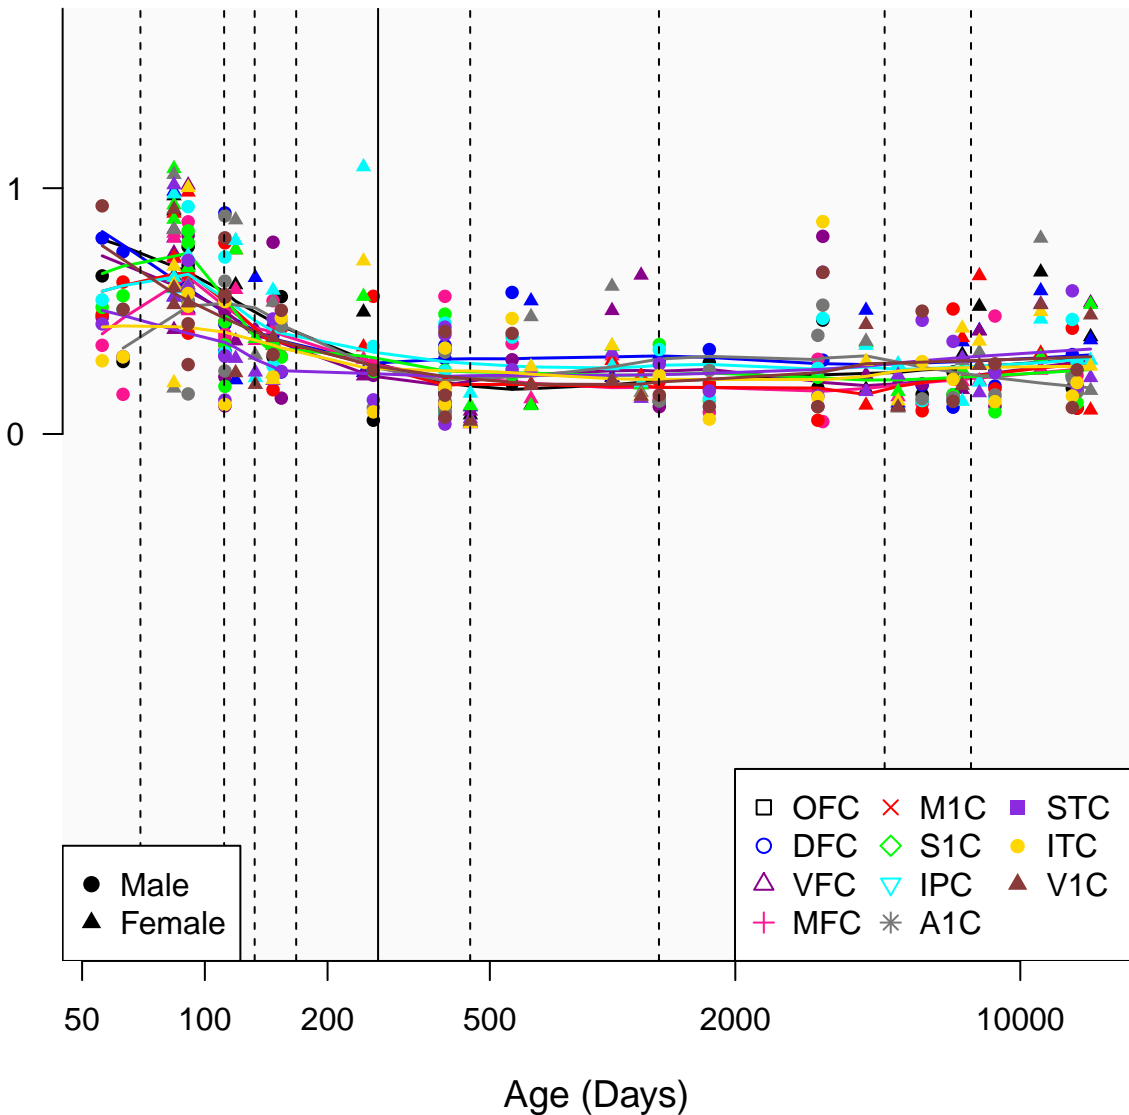

# RSL24D1P1\_ENSG00000218069

Window:

1 2 3 4 5 6 7 8 9

Normalized Log2 RPKM+1

● Male  
▲ Female

□ OFC    × M1C    ■ STC  
○ DFC    ◇ S1C    ● ITC  
△ VFC    ▽ IPC    ▲ V1C  
+ MFC    \* A1C