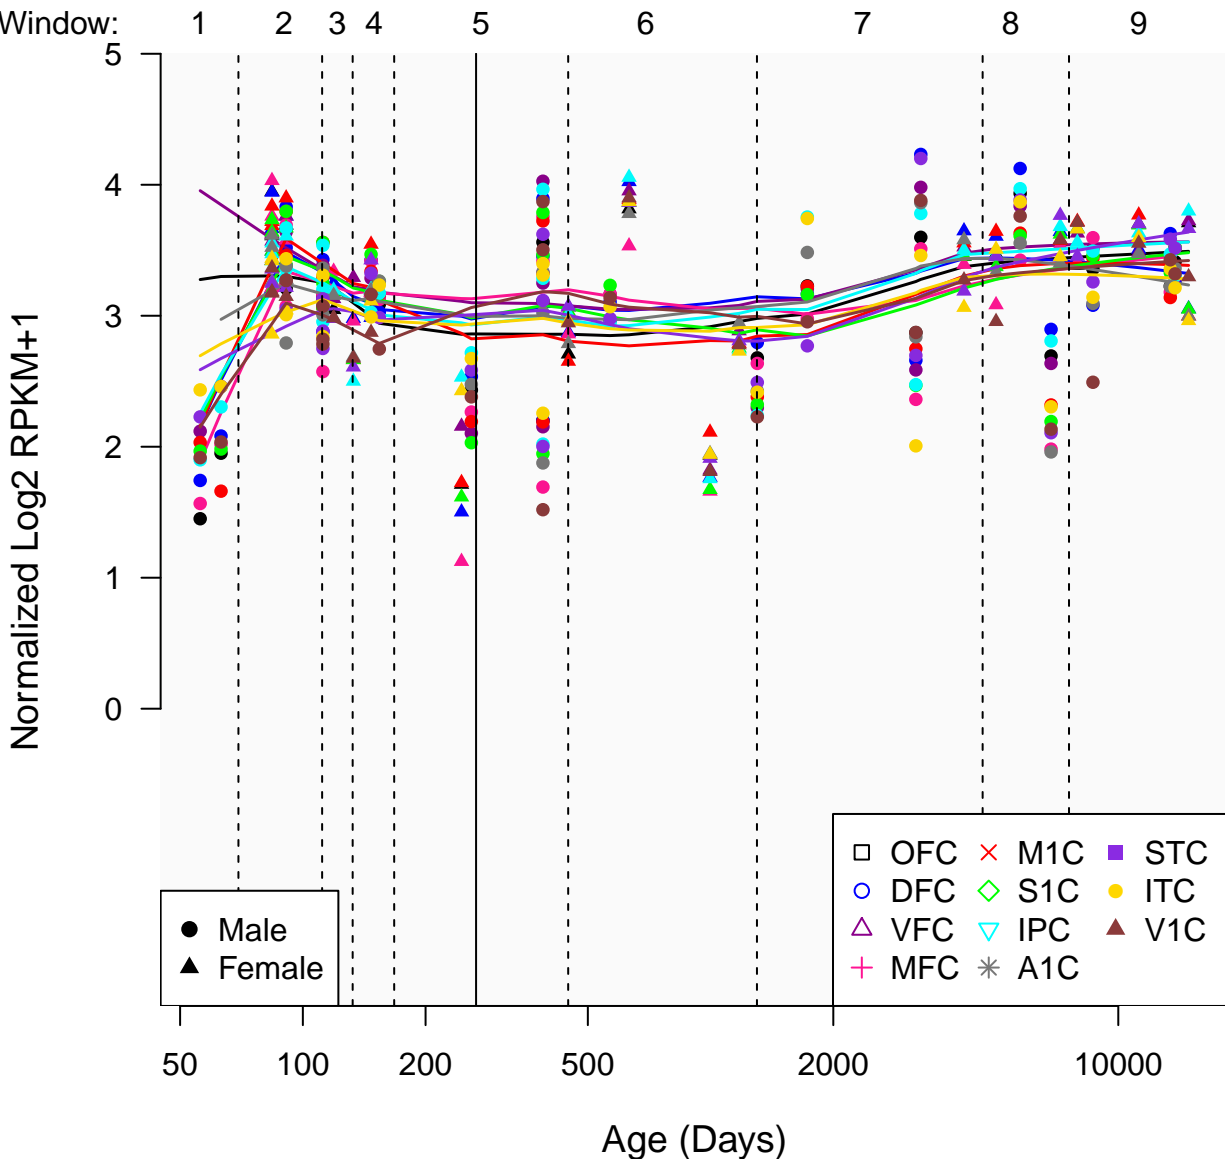

# SLC45A1\_ENSG00000162426

Window:

● Male  
▲ Female

□ OFC    × M1C    ■ STC  
○ DFC    ◇ S1C    ● ITC  
△ VFC    ▽ IPC    ▲ V1C  
+ MFC    \* A1C