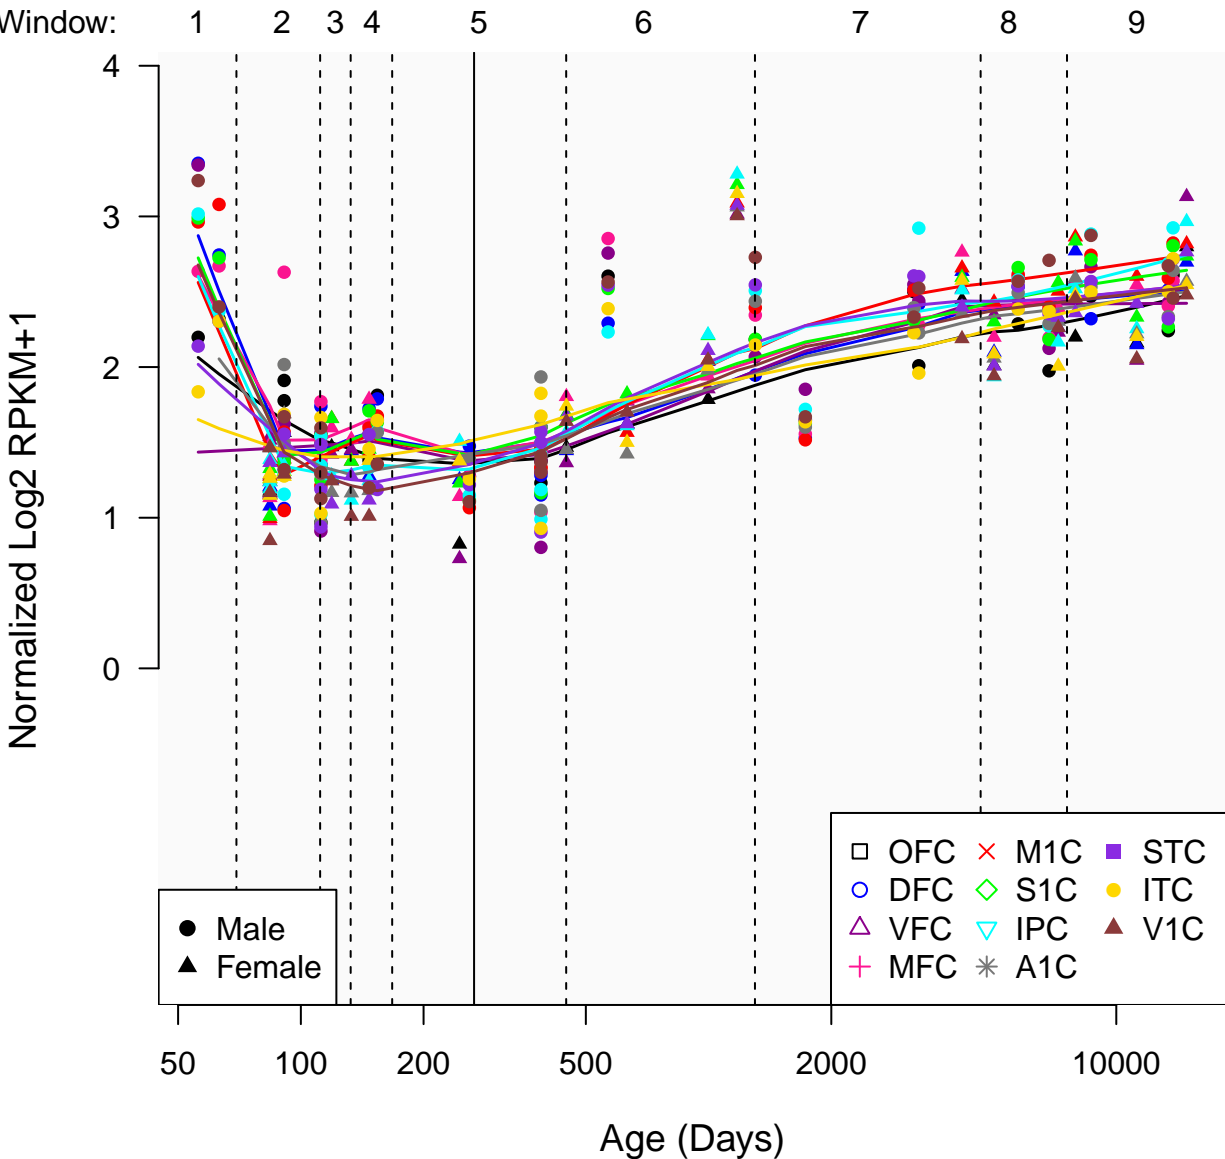

# SPR\_ENSG00000116096

Window:

1 2 3 4 5 6 7 8 9

50 100 200 500 2000 10000